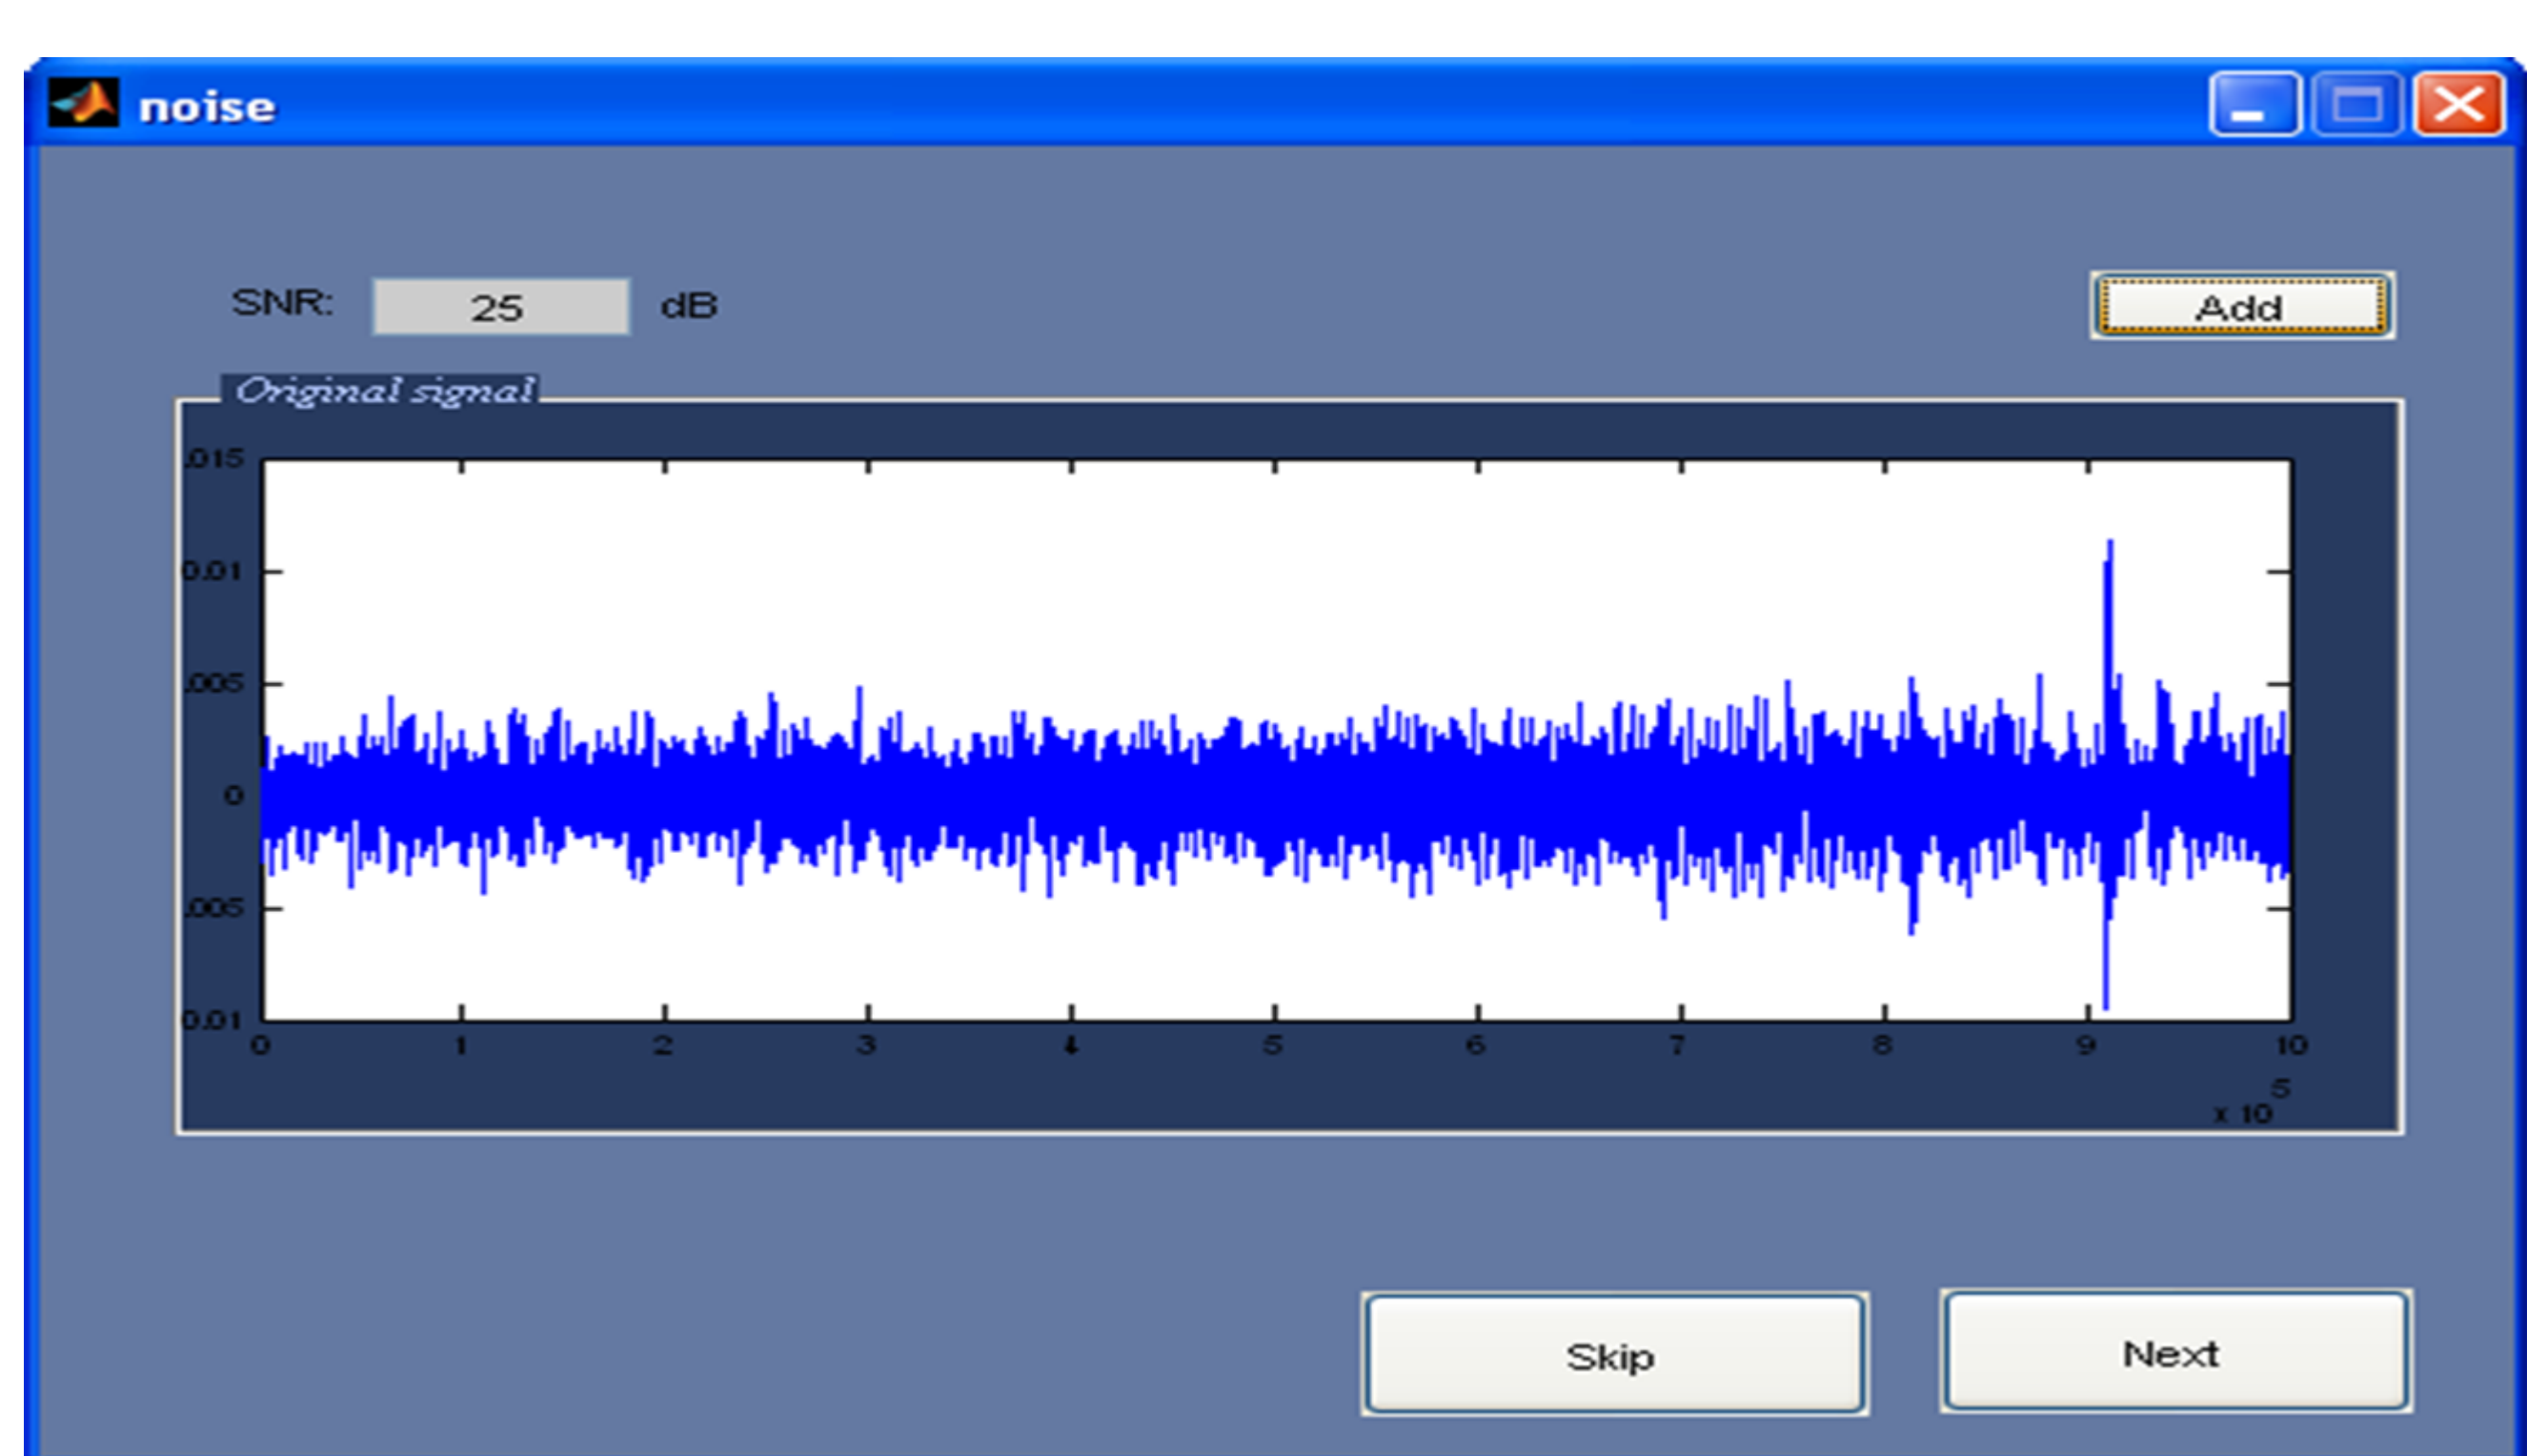

# نرم افزار تحلیل تخلیه جزئی در کابل های قدرت

## Cable Condition Monitoring Software CCMS

پنجره ورودی

### پیش پردازش سیگنال

آشکار سازی پالس های تخلیه جزئی

نویز داری از پالس های تخلیه جزئی

جبران سازی اثر حسگر بر روی شکل پالس

تشخیص نوع تخلیه جزئی

پنجره اخذ سیگنال و اطلاعات پایه

ارزیابی شدت تخلیه جزئی و تخمین محل آن