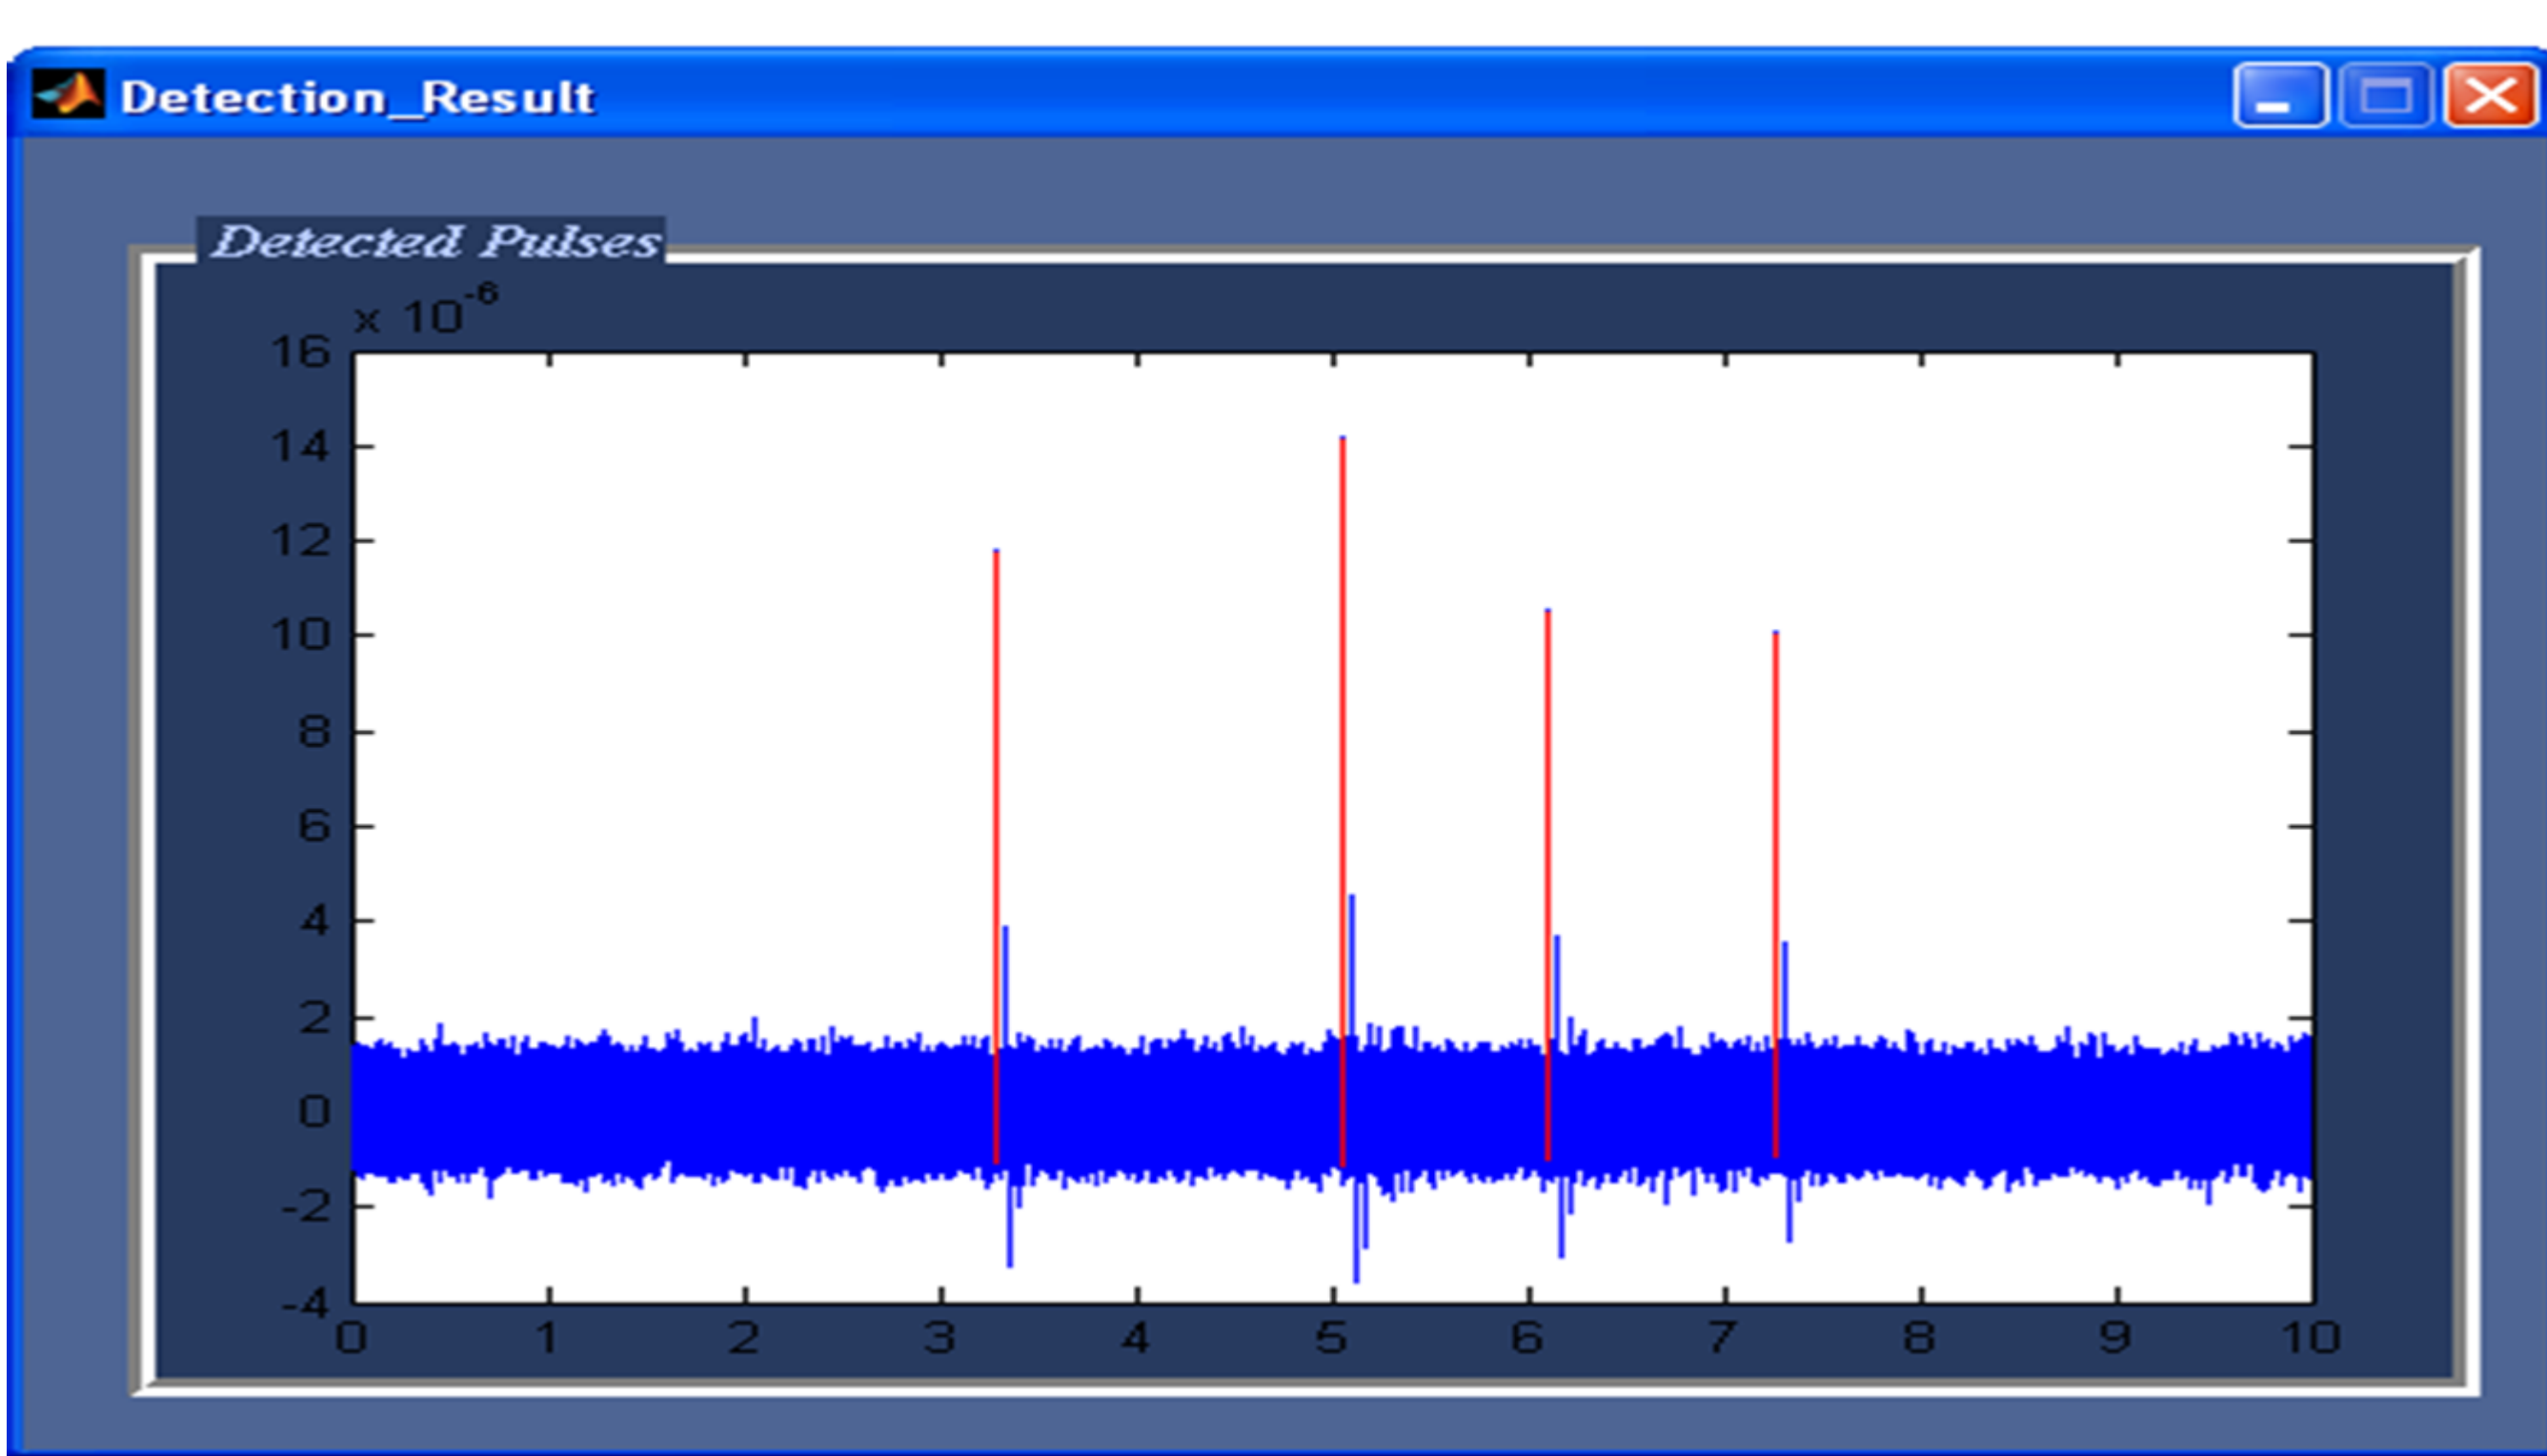

# نرم افزار تحلیل تخلیه جزئی در کابل های قدرت

## Cable Condition Monitoring Software CCMS

پنجره ورودی

### پیش پردازش سیگنال

آشکار سازی پالس های تخلیه جزئی

نویز داری از پالس های تخلیه جزئی

جبران سازی اثر حسگر بر روی شکل پالس

تشخیص نوع تخلیه جزئی

پنجره اخذ سیگنال و اطلاعات پایه

ارزیابی شدت تخلیه جزئی و تخمین محل آن