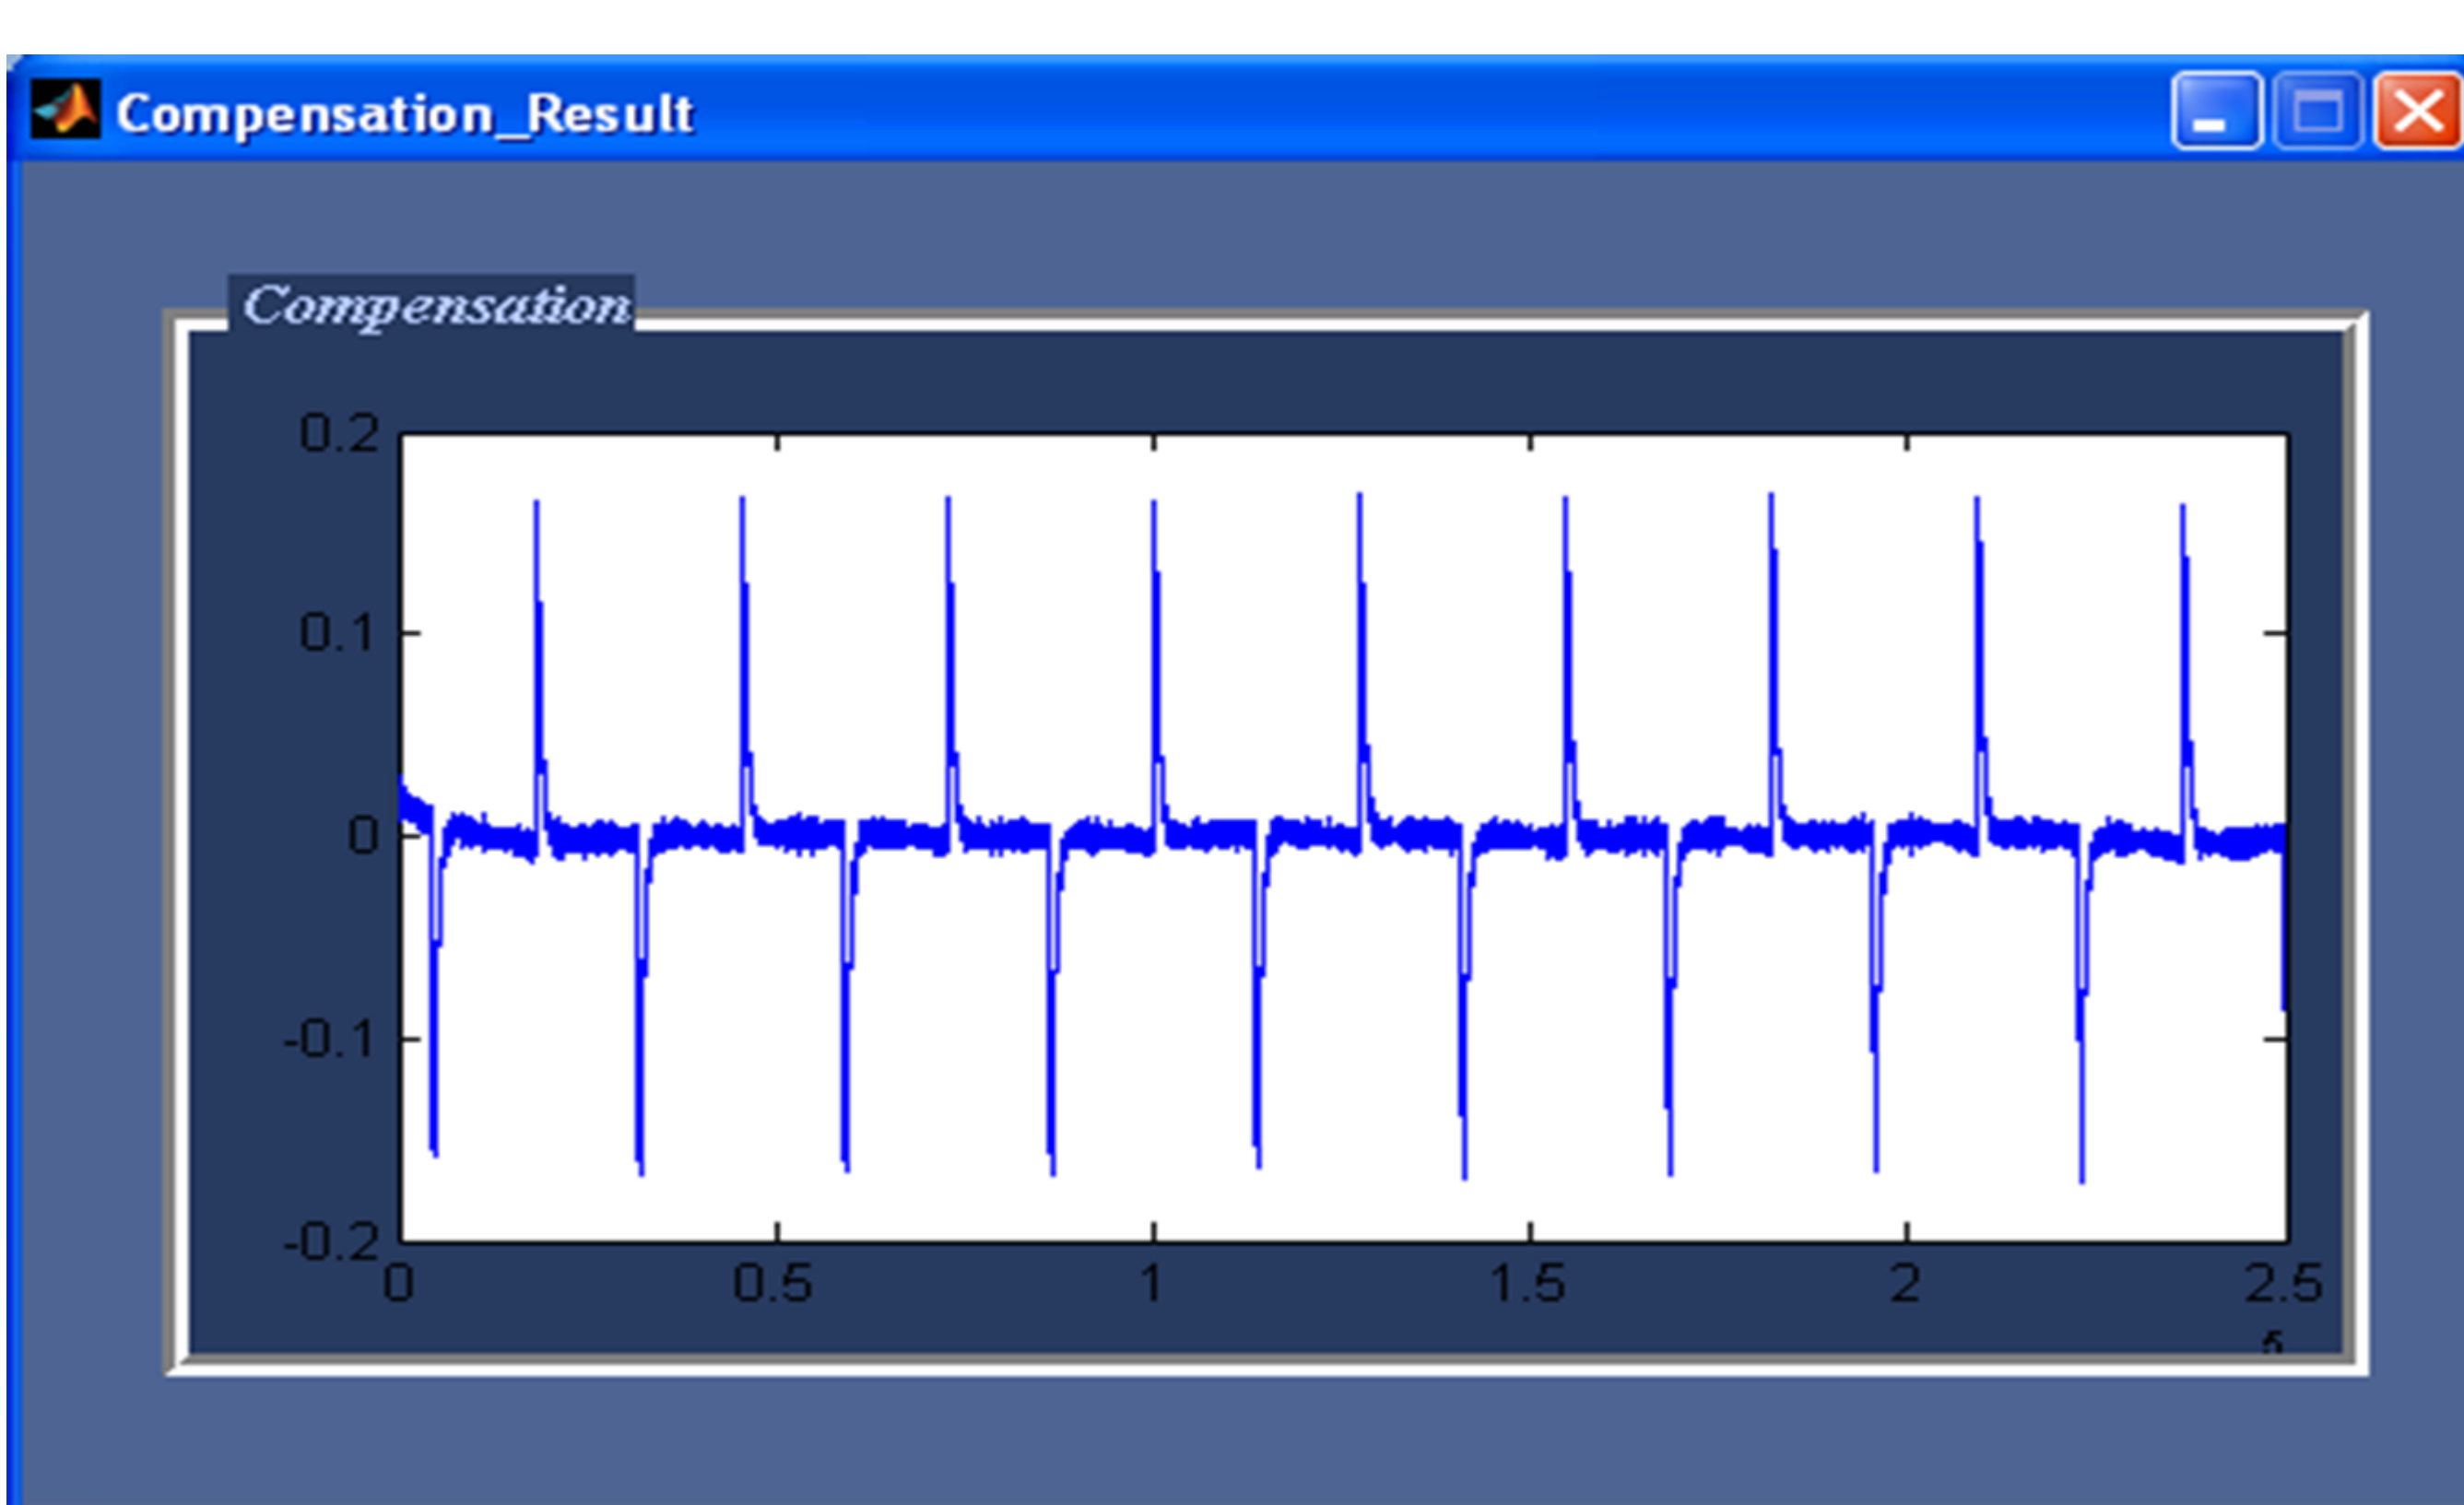

## Cable Condition Monitoring Software CCMS

پنجره ورودی

### پیش پردازش سیگنال

آشکار سازی پالس های تخلیه جزئی

نویز داری از پالس های تخلیه جزئی

جبران سازی اثر حسگر بر روی شکل پالس

تشخیص نوع تخلیه جزئی

پنجره اخذ سیگنال و اطلاعات پایه

ارزیابی شدت تخلیه جزئی و تخمین محل آن