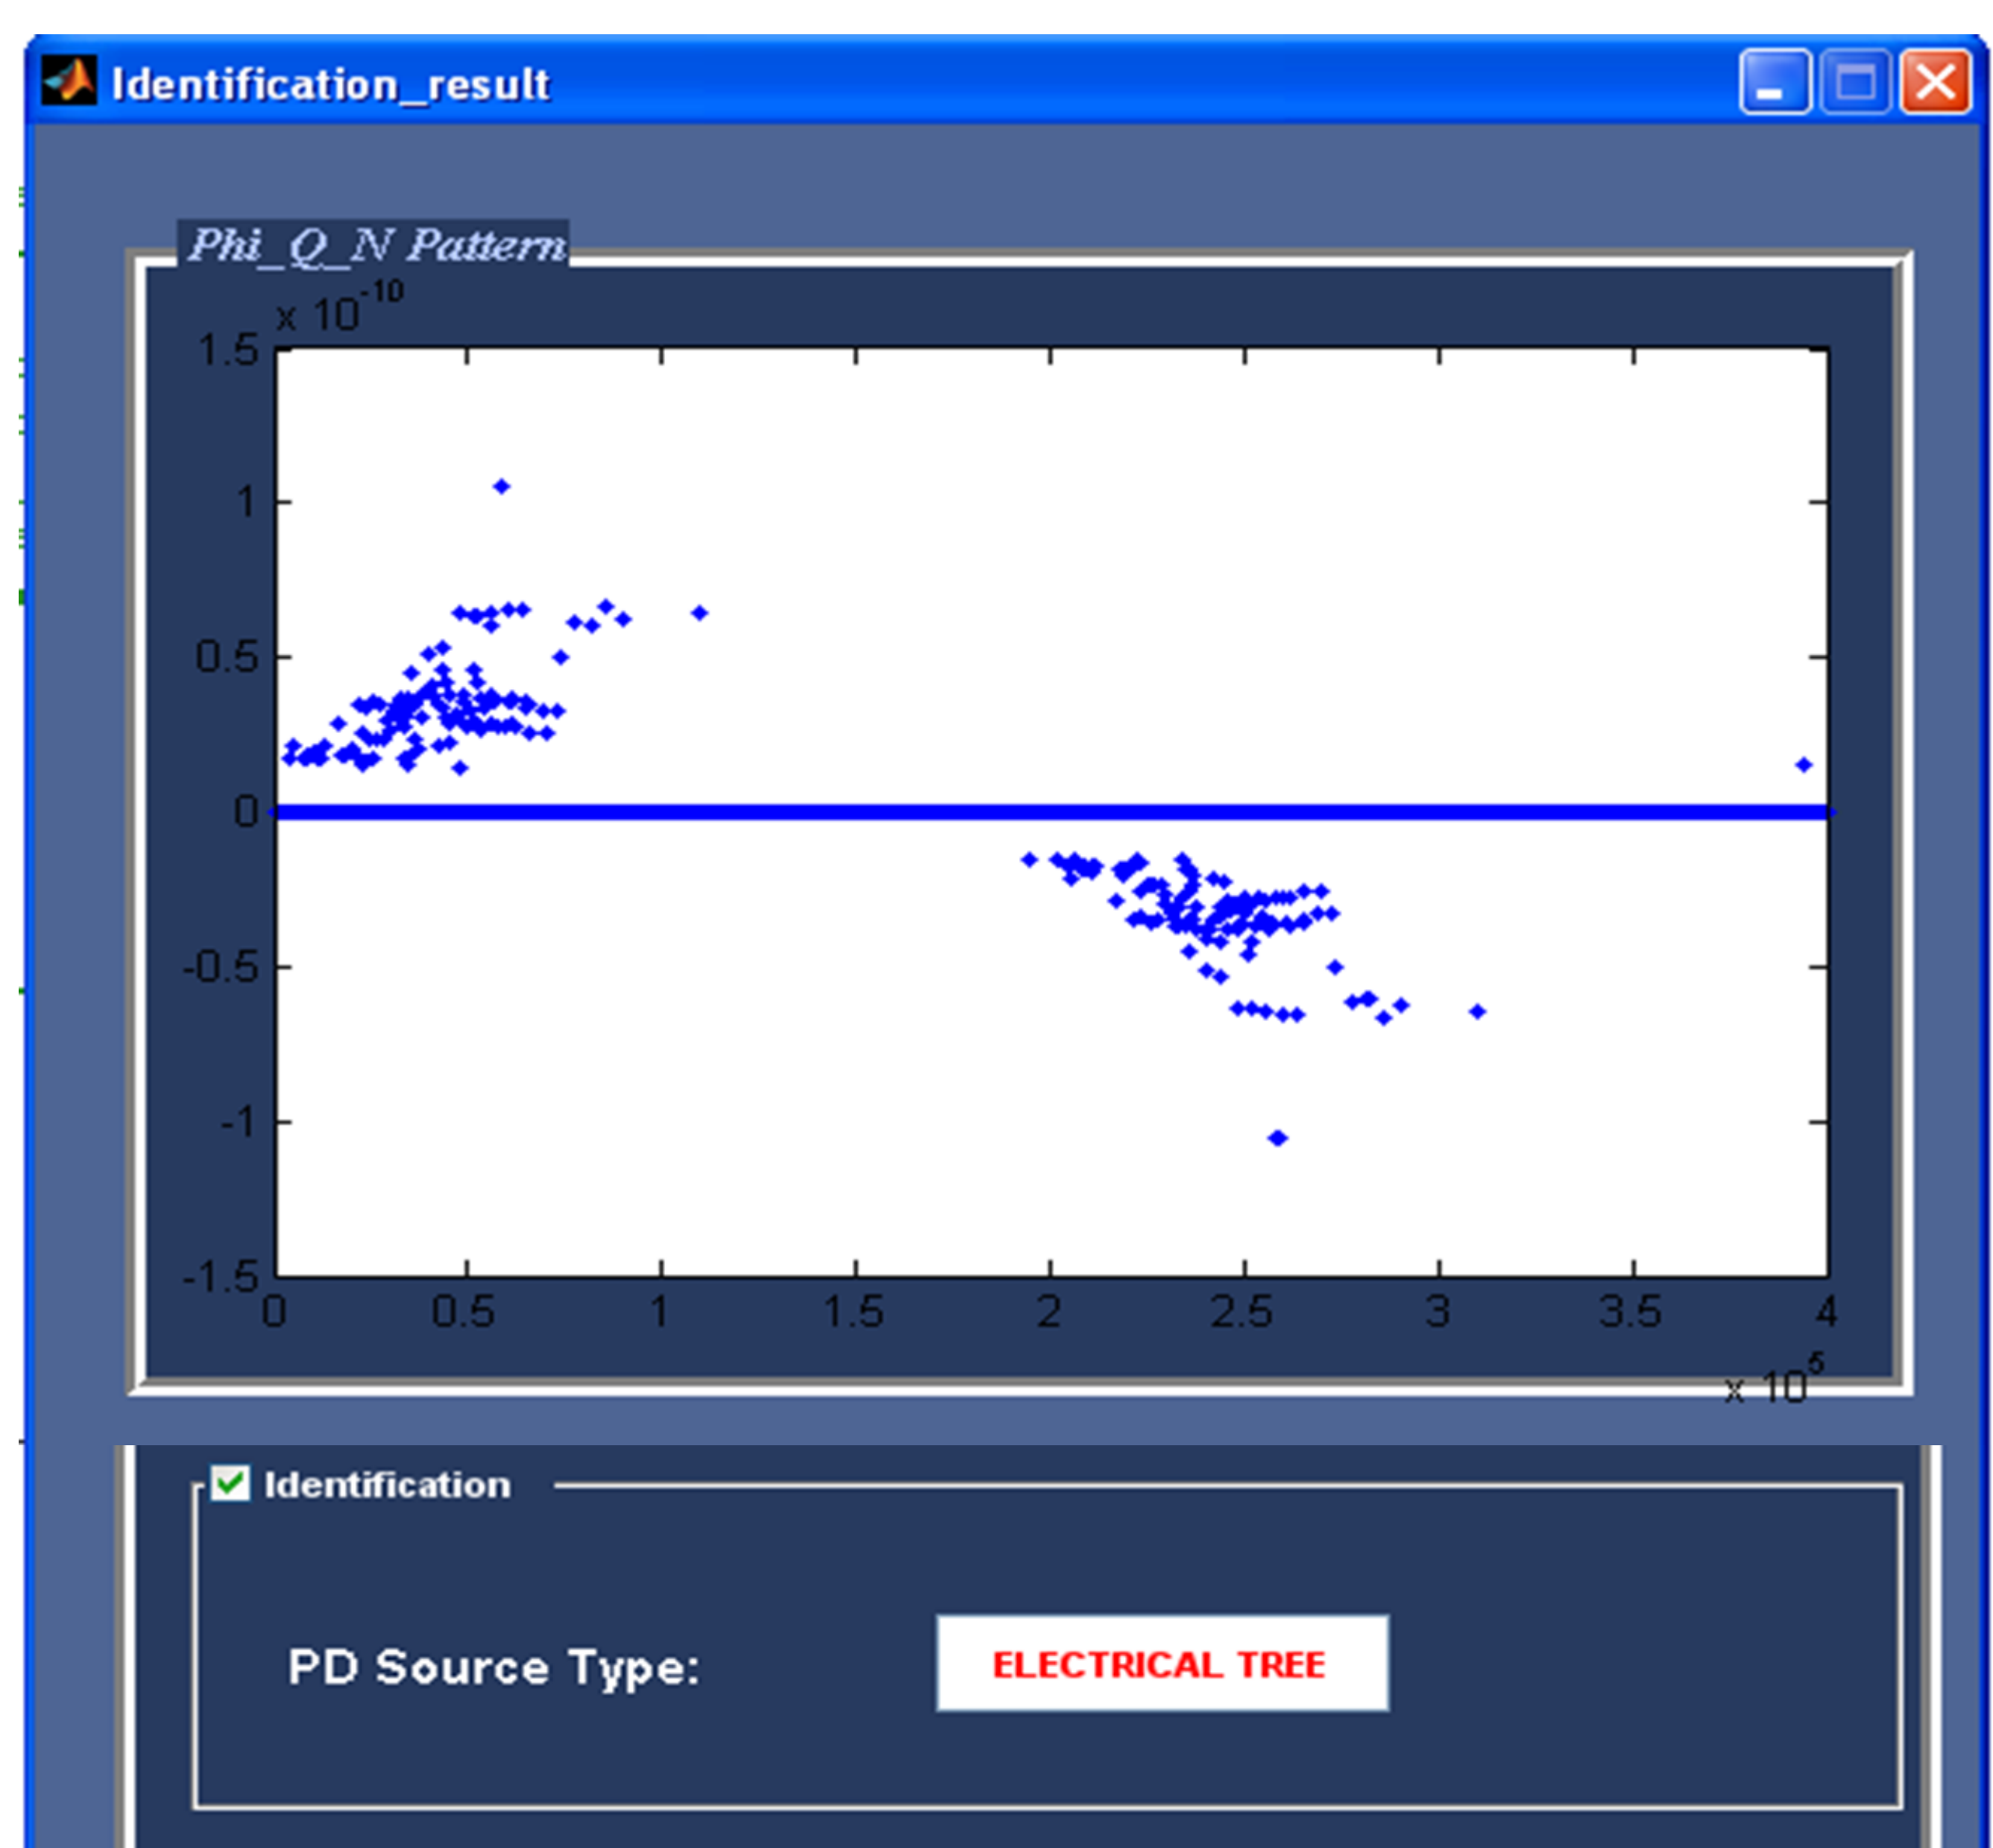

# نرم افزار تحلیل تخلیه جزئی در کابل های قدرت

## Cable Condition Monitoring Software CCMS

پنجره ورودی

### پیش پردازش سیگنال

آشکار سازی پالس های تخلیه جزئی

نویز داری از پالس های تخلیه جزئی

جبران سازی اثر حسگر بر روی شکل پالس

تشخیص نوع تخلیه جزئی

پنجره اخذ سیگنال و اطلاعات پایه

ارزیابی شدت تخلیه جزئی و تخمین محل آن